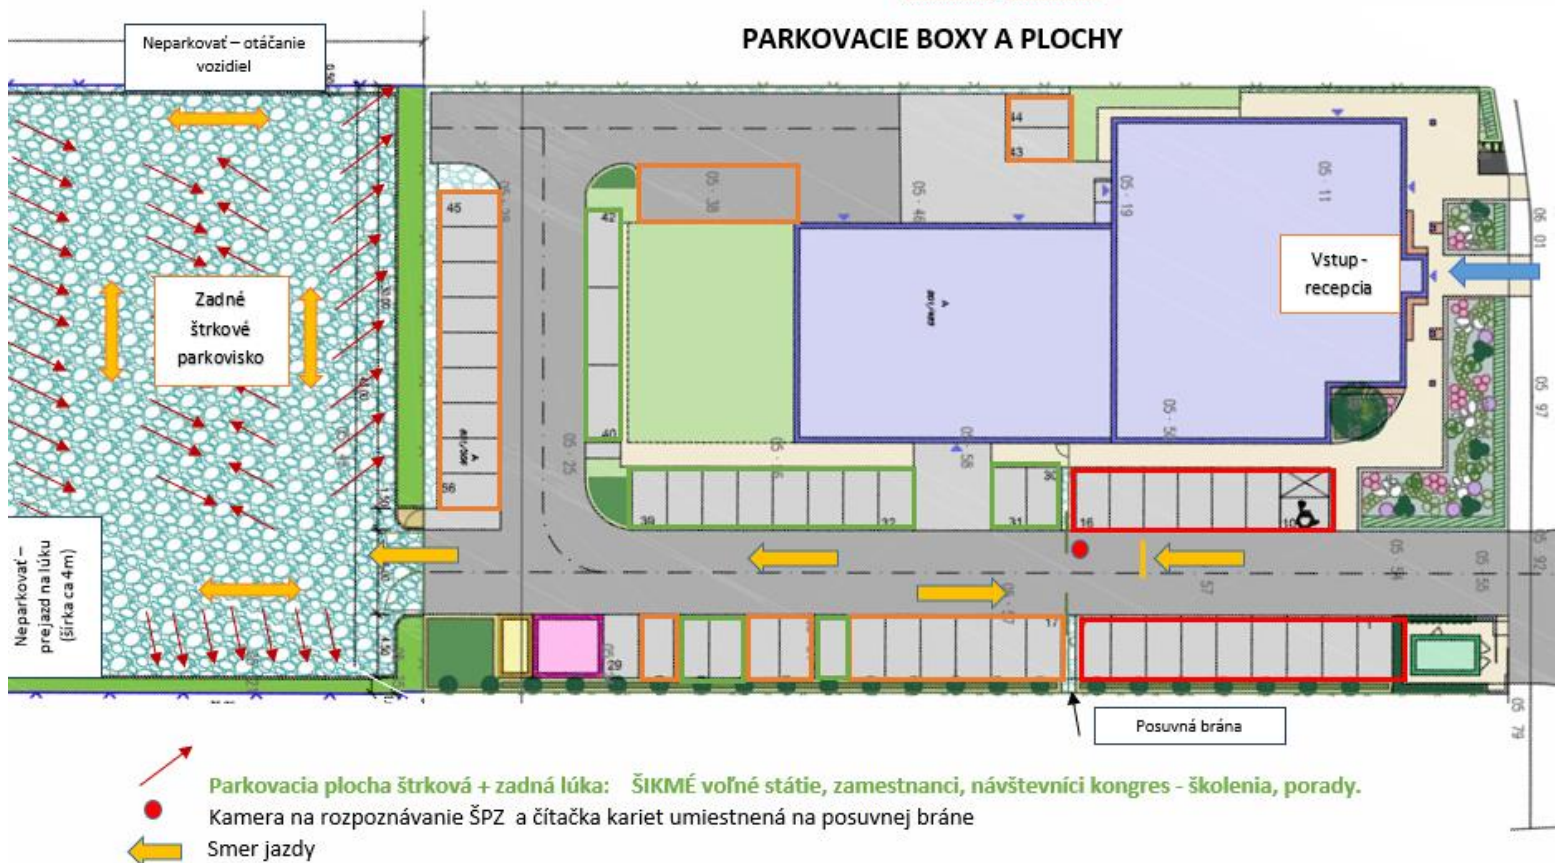

Navigácia

Miesto konania: Facility System Hub, Trenčín

GPS súradnice: **48.889704, 18.004077**
Google maps: ako cieľ trasy zadať **Facility System Hub**

Upozornenie:

Pri navigáciu použite, prosím, vyššie uvedené súradnice alebo aplikáciu Google maps.
Prosíme **nepoužívajte adresu** „Bratislavská 614, Trenčín“ nakoľko naviguje 800 m opačným smerom.

Parkovanie v areáli Facility System Hub

Účastníci podujatia: parkovanie na zadnom štrkovom parkovisku podľa priloženého plánu. Prosíme dodržiavať medzi vozidlami bežné parkovacie rozostupy.

Vstup do budovy Facility System Hub – od hlavnej cesty

MAPA AREÁLU Facility System Hub

PARKOVACIE BOXY A PLOCHY

Parkovacia plocha štrková + zadná lúka: ŠIKMÉ voľné státie, zamestnanci, návštevníci kongres - školenia, porady.

Kamera na rozpoznávanie ŠPZ a čítačka kariet umiestnená na posuvnej bráne

Smer jazdy

- Neparkovať prosím, boxy vyhradené pre zákazníkov reštaurácie (max doba státia 2 hod)
- Neparkovať prosím, boxy vyhradené pre nájomníkov budovy.
- Nech sa páči, zaparkujte (návštevníci kongres, parkovanie nad 2 hod - návštevy FSH).